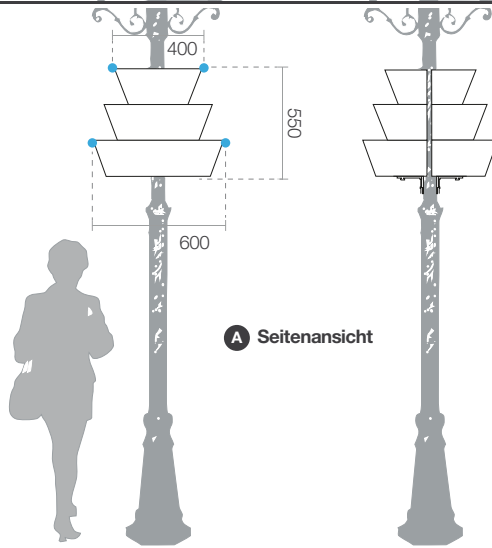

W600

Kaskaden-Blumenampeln

Technische Informationen (mm)

! VORSICHT VOR FÄLSCHUNGEN !

Qualität und Sicherheit können nicht kopiert werden. Nur die originellen Produkte mit dem Terra-Markenzeichen garantieren höchste Qualität, Sicherheit und sorgfältige Verarbeitung.

Patenterzeugnis

▼ P 379058

Geschütztes Industriemuster

▼ Wp 9324-25

 Hergestellt in der EU

 Garantie 24 Monate

Anzahl der Ringe 	3	Gewicht vor Bepflanzung 	2 x 9 kg
Fassungsvermögen 	2 x 35 Liter	Gewicht nach Bepflanzung 	2 x 22-45 kg 
Höhe 	550 mm	Anzahl der Setzlinge 	2 x 10-14 Stück
Basisdurchmesser 	600 mm	Garantie 	24 Monate

Farben (DUPLEX)

DUPLEX-Verfahren

Die Verbindung der Zinkschicht mit der Polyesterpulverfarbschicht ergibt eine äußerst widerstandsfähige Schutzfläche, deren Haltbarkeit etwa doppelt so hoch wie die Summe der einzelnen Schichten ist.

Keine scharfen Kanten

Schwer und stabil

Hohe Beständigkeit gegen Vandalismus

W600

Kaskaden Blumenampeln

Transport (mm)

Setsinhalt

A W600 (bis 59 mm)		B W600 (60 - 89 mm)		C W600 (90 - 120 mm)		D W600 (über 120 mm)	
obere Befestigung				untere Befestigung			
Gummiband	5 m	Gummiband	5 m	Gummiband	5 m	Gummiband	5 m
Befestigung	1 Set	Befestigung	1 Set	Befestigung	1 Set	Befestigung	1 Set
Gummibandklebe	1 St.	Gummibandklebe	1 St.	Gummibandklebe	1 St.	Gummibandklebe	1 St.
Schraube 10x40	1 St.	Schraube 10x50	2 St.	Schraube 10x90	2 St.	Schraube 10x120	2 St.
				Schraube 8x70	2 St.	Schraube 8x120	2 St.