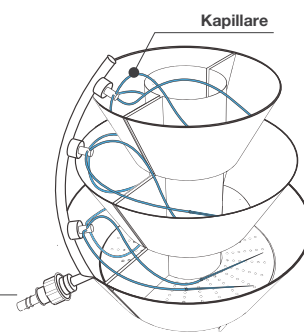

Keine scharfen Kanten

Schwer und stabil

Hohe Beständigkeit gegen Vandalismus

W600

Kaskaden Blumenampeln

Transport (mm)

Setsinhalt

A W600 (bis 59 mm)		B W600 (60 - 89 mm)		C W600 (90 - 120 mm)		D W600 (über 120 mm)	
obere Befestigung				untere Befestigung			
Gummiband	5 m	Gummiband	5 m	Gummiband	5 m	Gummiband	5 m
Befestigung	1 Set	Befestigung	1 Set	Befestigung	1 Set	Befestigung	1 Set
Gummibandklebe	1 St.	Gummibandklebe	1 St.	Gummibandklebe	1 St.	Gummibandklebe	1 St.
Schraube 10x40	1 St.	Schraube 10x50	2 St.	Schraube 10x90	2 St.	Schraube 10x120	2 St.
				Schraube 8x70	2 St.	Schraube 8x120	2 St.

 erhältlich auf Wunsch

Zusätzliches Zubehör

Bewässerungssystem

TerraClick Tif

Schlauch Wasser

- Anzahl der Schläuche: 3
- Art des Verbindungsstückes: PP
- Nominaler Durchlauf der Tropfer: 2 - 4 l/h
- Arbeitsdruck: 0,5 - 4 atm
- Öffnungsdruck des Tropfverschluss: 0,4 atm
- Schließdruck des Tropfverschluss: 0,2 atm
- Schlauchart: **Neue Generation** unempfindlich gegen chemische Substanzen und Versäuerung