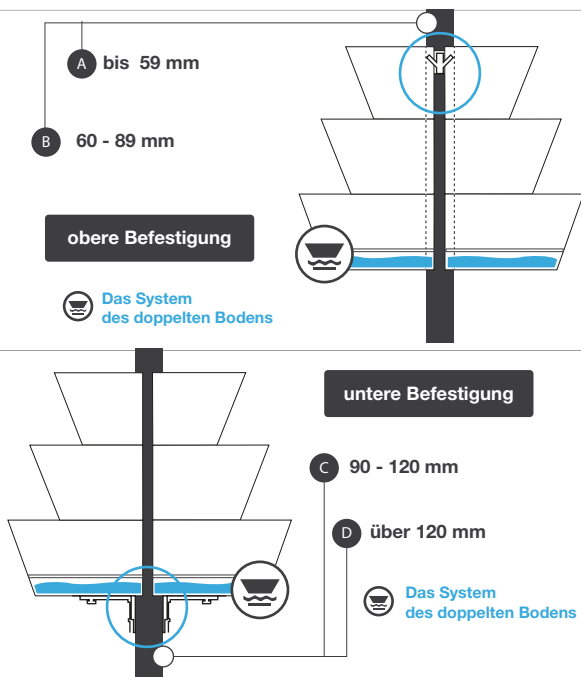

Produktionsverfahren

Lasergeschnittene Ringe

Die Ringe werden in der MAG/TIG-Technologie geschweißt

Feuerverzinkte Elemente

Außenseite der Ringe mit Pulverfarbschicht (DUPLEX-Verfahren)

Sicherheit

Gummidichtungen an jedem Ring

Keine scharfen Kanten

Schwer und stabil

Hohe Beständigkeit gegen Vandalismus

W600

Kaskaden Blumenampeln

Transport (mm)

Setsinhalt

A W600 (bis 59 mm)		B W600 (60 - 89 mm)		C W600 (90 - 120 mm)		D W600 (über 120 mm)	
obere Befestigung				untere Befestigung			
Gummiband	5 m	Gummiband	5 m	Gummiband	5 m	Gummiband	5 m
Befestigung	1 Set	Befestigung	1 Set	Befestigung	1 Set	Befestigung	1 Set
Gummibandklebe	1 St.	Gummibandklebe	1 St.	Gummibandklebe	1 St.	Gummibandklebe	1 St.
Schraube 10x40	1 St.	Schraube 10x50	2 St.	Schraube 10x90	2 St.	Schraube 10x120	2 St.
				Schraube 8x70	2 St.	Schraube 8x120	2 St.

 erhältlich auf Wunsch

Zusätzliches Zubehör

Bewässerungssystem

TerraClick Tif

Schlauch Wasser

- Anzahl der Schläuche: 3
- Art des Verbindungsstückes: PP
- Nominaler Durchlauf der Tropfer: 2 - 4 l/h
- Arbeitsdruck: 0,5 - 4 atm
- Öffnungsdruck des Tropfverschluss: 0,4 atm
- Schließdruck des Tropfverschluss: 0,2 atm
- Schlauchart: **Neue Generation** unempfindlich gegen chemische Substanzen und Versäuerung