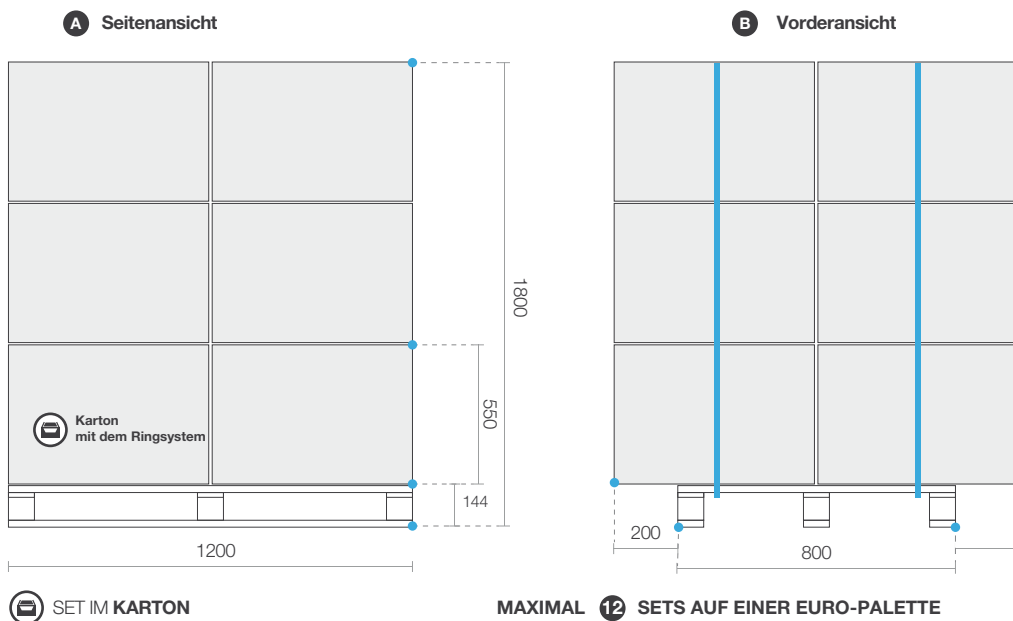

Keine scharfen Kanten

Schwer und stabil

Hohe Beständigkeit gegen Vandalismus

W600

Kaskaden Blumenampeln

Transport (mm)

Setsinhalt

A W600 (bis 59 mm)		B W600 (60 - 89 mm)		C W600 (90 - 120 mm)		D W600 (über 120 mm)	
obere Befestigung				untere Befestigung			
Gummiband	5 m	Gummiband	5 m	Gummiband	5 m	Gummiband	5 m
Befestigung	1 Set	Befestigung	1 Set	Befestigung	1 Set	Befestigung	1 Set
Gummibandklebe	1 St.	Gummibandklebe	1 St.	Gummibandklebe	1 St.	Gummibandklebe	1 St.
Schraube 10x40	1 St.	Schraube 10x50	2 St.	Schraube 10x90	2 St.	Schraube 10x120	2 St.
				Schraube 8x70	2 St.	Schraube 8x120	2 St.

 erhältlich auf Wunsch

Zusätzliches Zubehör

Bewässerungssystem

TerraClick Tif

Schlauch Wasser

- Anzahl der Schläuche: 3
- Art des Verbindungsstückes: PP
- Nominaler Durchlauf der Tropfer: 2 - 4 l/h
- Arbeitsdruck: 0,5 - 4 atm
- Öffnungsdruck des Tropfverschluss: 0,4 atm
- Schließdruck des Tropfverschluss: 0,2 atm
- Schlauchart: **Neue Generation** unempfindlich gegen chemische Substanzen und Versäuerung